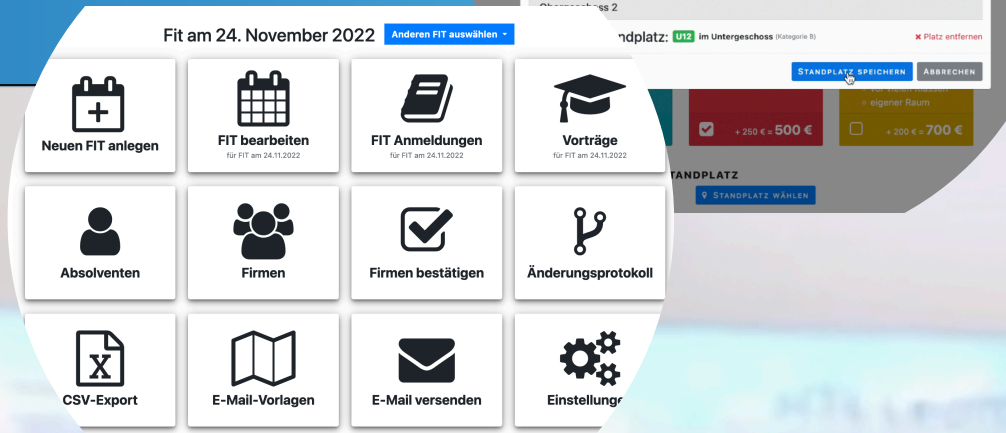

# AbsLeo

2022/23

Edina Abazovic

Julia König

Niklas Aichinger

Betreuer: Bucek Michael