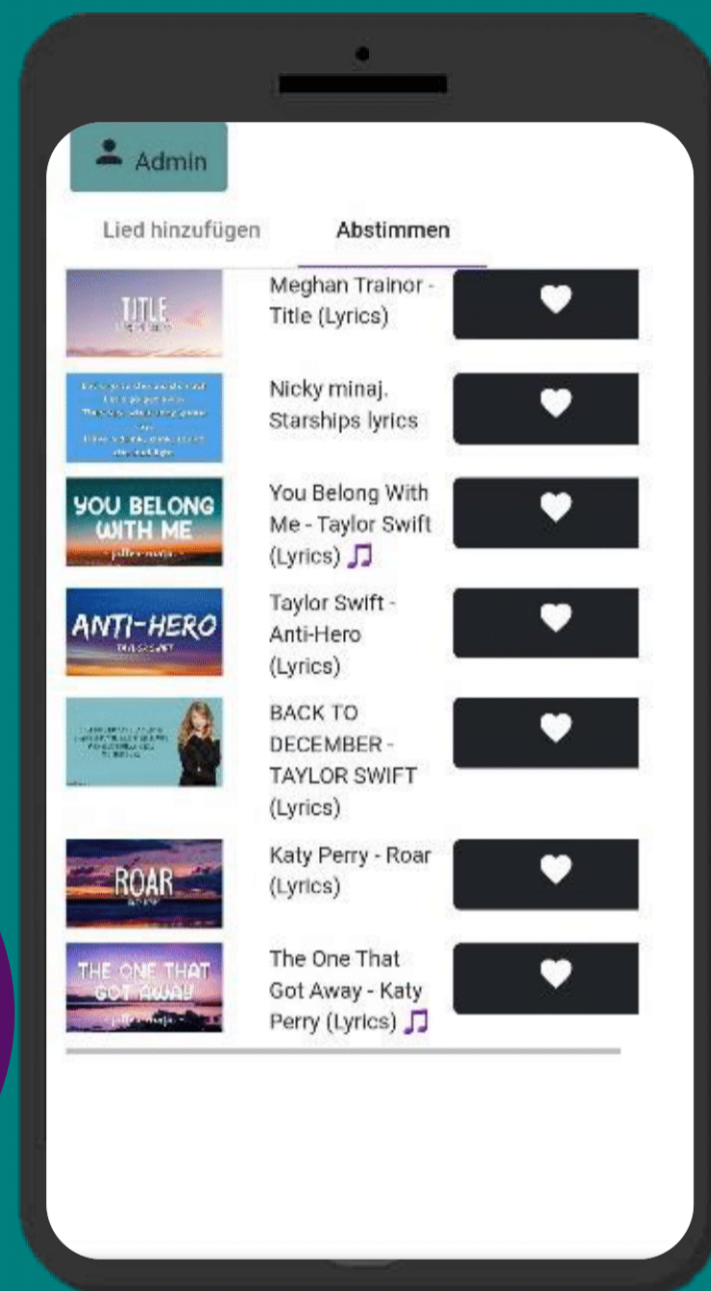

# Music Voting

Lahme Partys gehören der Vergangenheit an!

Füge deine Lieblingslieder hinzu

Vote für deine Lieblingslieder

Projektteam:

Jahrgang: 2022/23

Sheila Hautzmayer

Anna Hartl